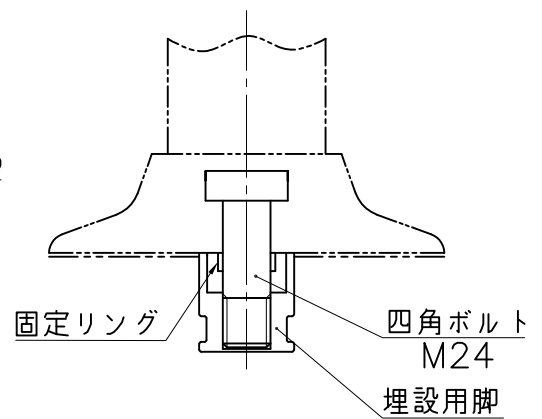

P.C.D. 140

2- $\phi 11$

埋設用脚

A部詳細図

B部詳細図

埋設用脚セット図

株式会社 吾妻商会  
NOK株式会社

品名

ポストコーンLFTRタイプ

型式

図面番号

色

LFTR-65-200-R

20HT086A0

橙