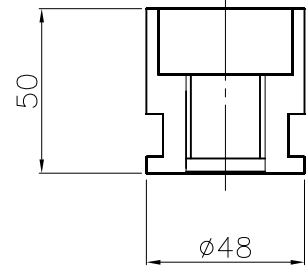

P.C.D. 140

2- $\phi 11$

埋設用脚