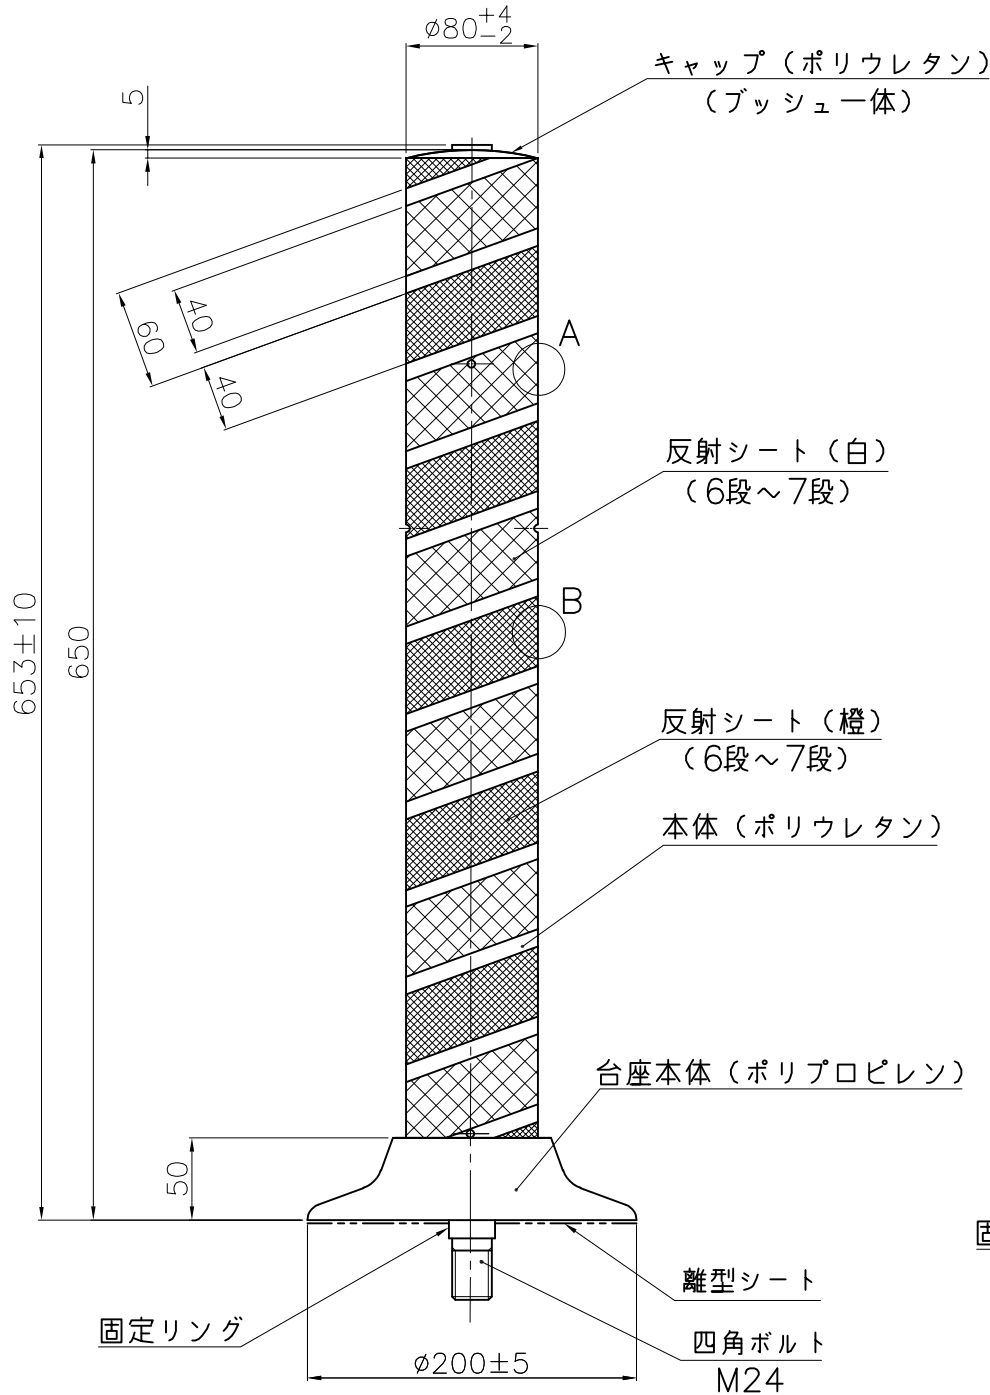

P.C.D. 140

2- $\phi 11$

埋設用脚

A部詳細図

B部詳細図

埋設用脚セット図

株式会社 吾妻商会  
NOK株式会社

品名

ポストコーンLFTRタイプ

型式

図面番号

色

LFTR-65-200-R

20HT086A0

橙